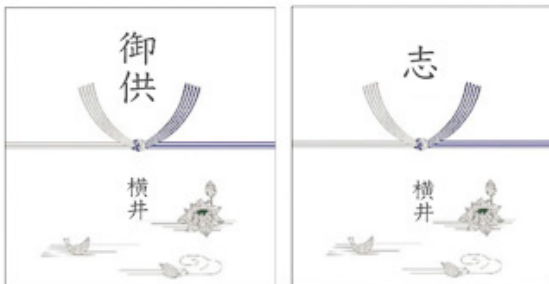

【紅白蝶結び】

一般的な祝いごと、御中元や御歳暮などに用いる。

【結び切り 10本】

結婚御祝や結婚内祝など、主に婚礼関係の祝い事に用いる。

【結び切り 5本】

重ねて起きてほしくないとの思いを込めて、お見舞いや全快に用いる。

【紫銀の結び切り】 ※蓮なしのしもあります。

横井珈琲 季節のオリジナル掛け紙

※ 表書き・名入れができませんので、ご了承ください。

【リボン】

お祝いやお礼の気持ちを伝えます。

【お供】

仏事用のお供物にご利用ください。

【夏ギフト】

夏限定デザインです。

お中元、贈り物にどうぞ。